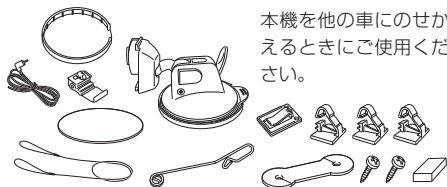

●ワンセグアンテナ用フィルムエレメント  
：CA-PFL26DTP

本別売品はフィルムエレメントの部品です。  
アンテナ一式は、ワンセグ用フィルムアンテナ(CA-PDTNF26D)をお買い求めください。

●低反射シート(7 V型用)  
：CA-ZND030D

タッチ操作による汚れ、持ち運ぶ際の傷などから液晶画面を保護します。また、画面の反射や映り込みを軽減します。

●シガーライターコード(12 V車対応)  
：CA-P12VD5D \*2

本機を他の車にのせかえるときにご使用ください。

●シガーライターコード(12 V/24 V車対応)  
：CA-P24VD5D \*2

本機を他の車にのせかえるときにご使用ください。

●パーキングブレーキ接続ケーブル  
(オートマチック車シフトレバー取付)  
：CA-PMBX1D \*2

本機の走行/停車判定をパーキングブレーキに連動させたい場合にお使いください。  
※シフトレバー付のオートマチック車は、マグネットタイプで取り付けることができます。

●ACアダプター  
：CA-PAC22D \*1

付属のACアダプターの代替としてご使用ください。

●車載用吸盤スタンド  
：CA-PTQ22D \*2

本機を他の車にのせかえるときにご使用ください。

\* 1 印…内容物と同等品です。(参考：☞ 4ページ)

\* 2 印…本機にはパーキングブレーキ接続ケーブルは付属されていません。パーキングブレーキ接続ケーブルを使用する場合は、下記別売品のいずれかに同梱されているパーキングブレーキ接続ケーブル/パーキングケーブルをご使用ください。  
・CA-PT20D    ・CA-PTQ22D    ・CA-P12VD5D    ・CA-P24VD5D    ・CA-PMBX1D