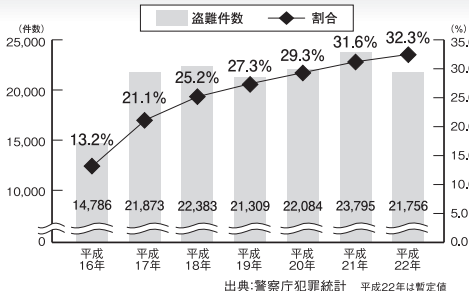

カーナビゲーションを購入された皆様に伝えたいことがあります

今カーナビが危ない!

全国で24分に1台のカーナビが盗難被害に遭っています。

カーナビゲーションの盗難被害状況

部品ねらい被害におけるカーナビ盗難の件数と割合

出典:警察庁犯罪統計 平成22年は暫定値

製造番号があれば被害品の発見、返還がしやすくなります。

盗難被害に遭わないように、防犯対策に気を付けましょう。