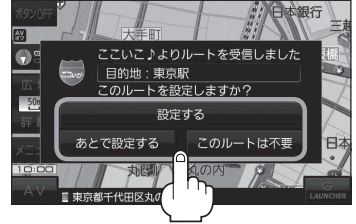

「ここいこ♪」で検索した地点を本機に送信する

スマートフォン専用のアプリケーションおでかけナビサポート「ここいこ♪」（無料）をスマートフォンで操作して、地点情報を本機に送信します。

※地点情報を送信する際、本機が現在地の地図画面以外を表示している場合は、送信できなかったり、本機にメッセージが表示される場合があります。

メッセージが表示された場合は、メッセージに従って本機を操作してください。

検索した地点をすぐに本機に送信する

- 1 スマートフォンを操作して「ここいこ♪」から地点を検索し、地点情報を本機に送信する。

：地点情報を目的地に設定し、ルートを探索します。

検索した地点を日時指定して本機に送信する

- 1 スマートフォンを操作して「ここいこ♪」から地点を検索し、送信する日時を予約する。

：予約した日時になると、スマートフォンと本機が接続されたとき、自動的に予約内容が本機に送信されます。

- 2 本機に確認画面が表示されたら、**設定する**／**あとで設定する**／**このルートは不要**を選択し、タッチする。

ボタン	内容
設定する	地点情報を目的地に設定し、ルートを探索します。
あとで設定する	送信されたルートは消去されます。(スマートフォンから手動で再度送信できます。)
このルートは不要	送信されたルートを消去し、スマートフォン側の予約も消去されます。