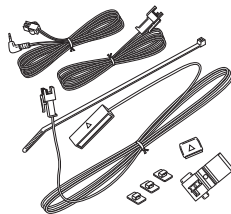

別売品のご案内

別売品は販売店でお買い求めいただけます。

● 車載用吸盤スタンド ： CA-PTQ22D*

本機を他の車にのせかえるときにご使用ください。

● 車載用貼付スタンド ： CA-PT20D*

吸盤スタンドが取り付けられない場合、粘着テープとねじで取り付けることができます。

● 車載用取付キット(トレイ固定方式) ： CA-PT71D

1DNスペースにナビゲーションを固定する場合にご使用ください。

● シガーライターコード(12V車対応) ： CA-P12VD5D*

本機を他の車にのせかえるときにご使用ください。

● シガーライターコード(12V/24V車対応) ： CA-P24VD5D*

本機を他の車にのせかえるときにご使用ください。

● ACアダプター ： CA-PAC22D

本機を家の中で使用できます。

● パーキングブレーキ接続ケーブル (オートマチック車シフトレバー取付) ： CA-PMBX1D*

本機の走行/停車判定をパーキングブレーキに連動させたい場合に、ご使用ください。

※シフトレバー付のオートマチック車は、マグネットタイプで取り付けることができます。

*印…本機にはパーキングブレーキ接続ケーブルは付属されていません。パーキングブレーキ接続ケーブルを使用する場合は、下記別売品のいずれかに同梱されているパーキングブレーキ接続ケーブル/パーキングケーブルをご使用ください。

・ CA-PT20D ・ CA-PTQ22D ・ CA-P12VD5D ・ CA-P24VD5D ・ CA-PMBX1D