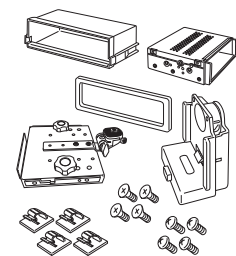

別売品のご案内

別売品は販売店でお買い求めいただけます。

● 車載用吸盤スタンド ： CA-PTQ22D*

本機を他の車にのせかえるときにご使用ください。

● 車載用貼付スタンド ： CA-PT20D*

吸盤スタンドが取り付けられない場合、粘着テープとねじで取り付けることができます。

● 車載用取付キット(トレイ固定方式) ： CA-PT71D

1DNスペースにナビゲーションを固定する場合にご使用ください。

● シガーライターコード(12V車対応) ： CA-P12VD5D*

本機を他の車にのせかえるときにご使用ください。

● シガーライターコード(12V/24V車対応) ： CA-P24VD5D*

本機を他の車にのせかえるときにご使用ください。

● ACアダプター ： CA-PAC22D

本機を家の中で使用できます。

● パーキングブレーキ接続ケーブル (オートマチック車シフトレバー取付) ： CA-PMBX1D*

本機の走行/停車判定をパーキングブレーキに連動させたい場合に、ご使用ください。

※シフトレバー付のオートマチック車は、マグネットタイプで取り付けることができます。

*印…本機にはパーキングブレーキ接続ケーブルは付属されていません。パーキングブレーキ接続ケーブルを使用する場合は、下記別売品のいずれかに同梱されているパーキングブレーキ接続ケーブル/パーキングケーブルをご使用ください。

・ CA-PT20D ・ CA-PTQ22D ・ CA-P12VD5D ・ CA-P24VD5D ・ CA-PMBX1D