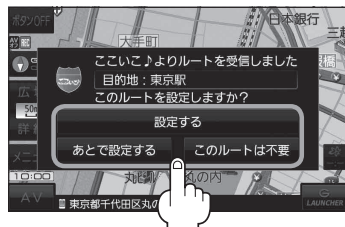

「ここいこ♪」で検索した地点を本機に送信する

スマートフォン専用のアプリケーションおでかけナビサポート「ここいこ♪」（無料）をスマートフォンで操作して、地点情報を本機に送信します。

※地点情報を送信する際、本機が現在地の地図画面以外を表示している場合は、送信できなかったり、本機にメッセージが表示される場合があります。

メッセージが表示された場合は、メッセージに従って本機を操作してください。

検索した地点をすぐに本機に送信する

- 1 スマートフォンを操作して「ここいこ♪」から地点を検索し、地点情報を本機に送信する。

：地点情報を目的地に設定し、ルートを探索します。

検索した地点を日時指定して本機に送信する

- 1 スマートフォンを操作して「ここいこ♪」から地点を検索し、送信する日時を予約する。

：予約した日時になると、スマートフォンと本機が接続されたとき、自動的に予約内容が本機に送信されます。

- 2 本機に確認画面が表示されたら、**設定する**／**あとで設定する**／**このルートは不要**を選択し、タッチする。

ボタン	内容
設定する	地点情報を目的地に設定し、ルートを探索します。
あとで設定する	送信されたルートは消去されます。(スマートフォンから手動で再度送信できます。)
このルートは不要	送信されたルートを消去し、スマートフォン側の予約も消去されます。