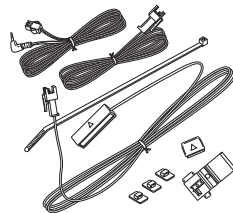

別売品のご案内

別売品は販売店でご購入いただけます。

● 車載用吸盤スタンド ： CA-PTQ22D*

本機を他の車にのせかえるときにご使用ください。

● 車載用貼付スタンド ： CA-PT20D*

吸盤スタンドが取り付けられない場合、粘着テープとねじで取り付けることができます。

● シガーライターコード(12V車対応) ： CA-P12VD5D*

本機を他の車にのせかえるときにご使用ください。

● シガーライターコード(12V/24V車対応) ： CA-P24VD5D*

本機を他の車にのせかえるときにご使用ください。

● ACアダプター ： CA-PAC30FD

本機を家の中で使用できます。

● パーキングブレーキ接続ケーブル (オートマチック車シフトレバー取付) ： CA-PMBX1D*

本機の走行/停車判定をパーキングブレーキに連動させたい場合に、ご使用ください。

※シフトレバー付のオートマチック車は、マグネットタイプで取り付けることができます。

● アンテナ変換ケーブル ： CA-PANX1D

アンテナ変換ケーブルと市販のF型テレビ接続ケーブルを接続することにより、ご家庭でテレビ(ワンセグ)の映像を見ることができます。

● ワンセグ用フィルムアンテナ ： CA-PDTNF26D

車でテレビ(ワンセグ)の受信を安定させます。

*印…本機にはパーキングブレーキ接続ケーブルは付属されていません。パーキングブレーキ接続ケーブルを使用する場合は、下記別売品のいずれかに同梱されているパーキングブレーキ接続ケーブル/パーキングケーブルをご使用ください。