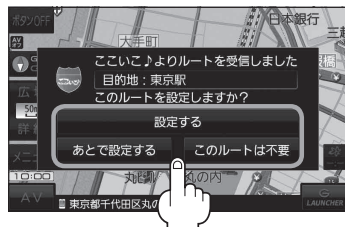

「ここいこ♪」で検索した地点を本機に送信する

スマートフォン専用のアプリケーションおでかけナビサポート「ここいこ♪」(無料)をスマートフォンで操作して、地点情報を本機に送信します。

※地点情報を送信するときに、本機が現在地の地図画面以外を表示している場合は、送信できなかったり、本機にメッセージが表示される場合があります。

メッセージが表示された場合は、メッセージに従って本機を操作してください。

検索した地点をすぐに本機に送信する

- 1 スマートフォンを操作して「ここいこ♪」から地点を検索し、地点情報を本機に送信する。

：地点情報を目的地に設定し、ルートを探します。

検索した地点を日時指定して本機に送信する

- 1 スマートフォンを操作して「ここいこ♪」から地点を検索し、送信する日時を予約する。

：予約した日時になると、スマートフォンと本機が接続されたとき、自動的に予約内容が本機に送信されます。

- 2 本機に確認画面が表示されたら、**設定する** / **あとで設定する** / **このルートは不要** を選択し、タッチする。

ボタン	内容
設定する	地点情報を目的地に設定し、ルートを探します。
あとで設定する	送信されたルートは消去されます。(スマートフォンから手動で再度送信できます。)
このルートは不要	送信されたルートを消去し、スマートフォン側の予約も消去されます。