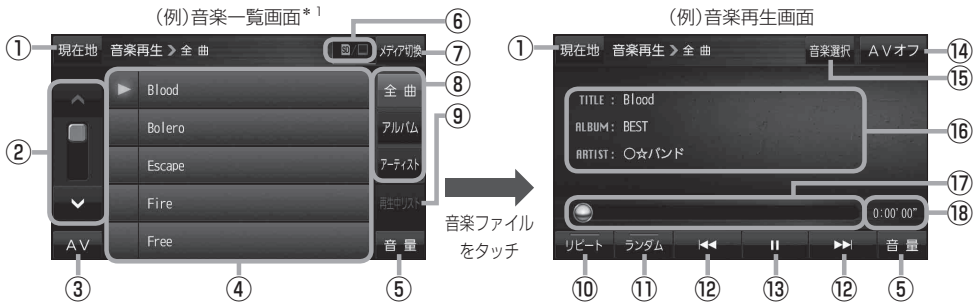

音楽／動画／画像について

SDメモリーカードまたはMyストックに保存されているファイルを本機で再生できます。

※本機を車で使用する場合、安全上の配慮から車を完全に停車したときのみ動画を見ることができます。
(走行中は音声のみになります。)

※再生できるファイルについて詳しくは「『詳細操作編』」をご覧ください。

※SDメモリーカードに保存されているファイルを再生する場合は、操作を行う前にSDメモリーカードを差し込んでください。 P.38

※AV選択画面で音楽モード／動画モード／画像モードにすると、各モードの一覧画面が表示されます。
 P.69

* 1印…各ファイルを表示するときに意図しない並べ替えが発生し、希望の順序にならない場合があります。

* 2印…ボタン表示が消えている場合は、画面をタッチしてボタンを表示させてください。