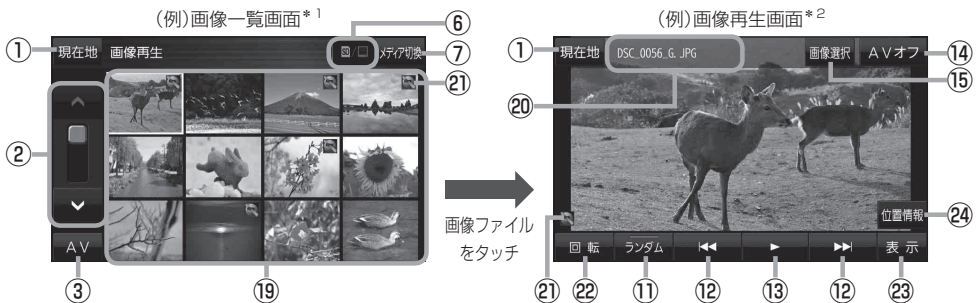

音楽／動画／画像について

SDメモリーカードまたはMyストックに保存されているファイルを本機で再生できます。

※本機を車で使用する場合、安全上の配慮から車を完全に停車したときのみ動画を見ることができます。
(走行中は音声のみになります。)

※再生できるファイルについて詳しくは「『詳細操作編』」をご覧ください。

※SDメモリーカードに保存されているファイルを再生する場合は、操作を行う前にSDメモリーカードを差し込んでください。 P.38

※AV選択画面で音楽モード／動画モード／画像モードにすると、各モードの一覧画面が表示されます。
 P.69

* 1印…各ファイルを表示するときに意図しない並べ替えが発生し、希望の順序にならない場合があります。

* 2印…ボタン表示が消えている場合は、画面をタッチしてボタンを表示させてください。