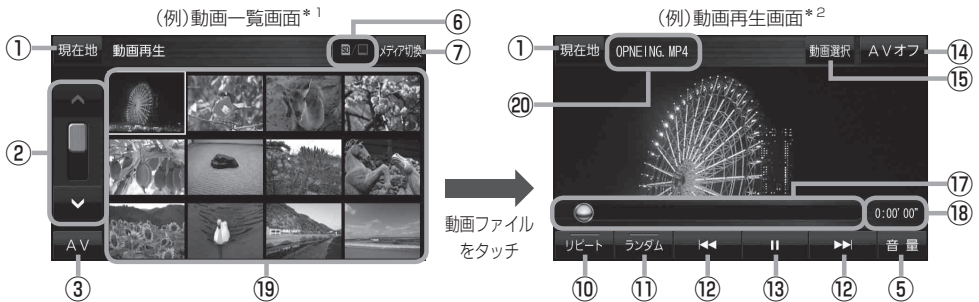

音楽／動画／画像について

SDメモリーカードまたはMyストックに保存されているファイルを本機で再生できます。

※本機を車で使用する場合、安全上の配慮から車を完全に停車したときのみ動画を見ることができます。
(走行中は音声のみになります。)

※再生できるファイルについて詳しくは「『詳細操作編』」をご覧ください。

※SDメモリーカードに保存されているファイルを再生する場合は、操作を行う前にSDメモリーカードを差し込んでください。 P.38

※AV選択画面で音楽モード／動画モード／画像モードにすると、各モードの一覧画面が表示されます。
 P.69

* 1印…各ファイルを表示するときに意図しない並べ替えが発生し、希望の順序にならない場合があります。

* 2印…ボタン表示が消えている場合は、画面をタッチしてボタンを表示させてください。