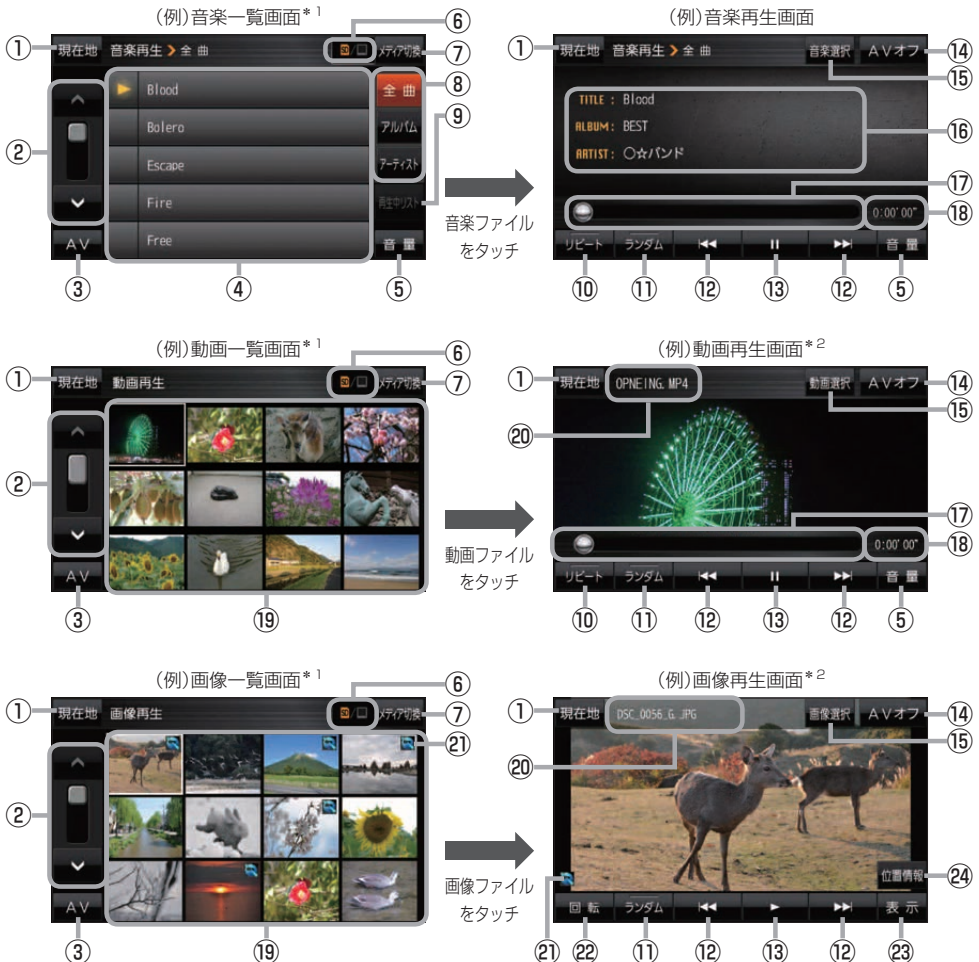

# 音楽／動画／画像について

SDメモリーカードまたはMyストックに保存されているファイルを本機で再生できます。

※本機を車で使用する場合、安全上の配慮から車を完全に停車したときのみ動画を見ることができます。  
(走行中は音声のみになります。)

※再生できるファイルについて詳しくは「[P. J-2](#)」をご覧ください。

※SDメモリーカードに保存されているファイルを再生する場合は、操作を行う前にSDメモリーカードを差し込んでください。「[P. A-22](#)」

※AV選択画面で音楽モード／動画モード／画像モードにすると、各モードの一覧画面が表示されます。  
「[P. J-5](#)」

\* 1 印…各ファイルを表示するときに意図しない並べ替えが発生し、希望の順序にならない場合があります。

\* 2 印…ボタン表示が消えている場合は、画面をタッチしてボタンを表示させてください。