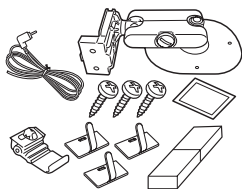

## ● 車載用吸盤スタンド : CA-PTQ22D \*

本機を他の車にのせかえるときにご使用ください。

## ● 車載用貼付スタンド : CA-PT20D \*

吸盤スタンドが取り付けられない場合、粘着テープとねじで取り付けすることができます。