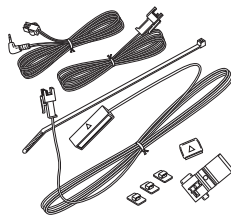

## ● シガーライターコード(12V / 24V車対応) : CA-P24VD5D \*

本機を他の車にのせかえるときにご使用ください。

## ● パーキングブレーキ接続ケーブル (オートマチック車シフトレバー取付) : CA-PMBX1D \*

本機の走行/停車判定をパーキングブレーキに連動させたい場合に、ご使用ください。

※シフトレバー付のオートマチック車は、マグネットタイプで取り付けすることができます。

\*印…本機にはパーキングブレーキ接続ケーブルは付属されていません。パーキングブレーキ接続ケーブルを使用する場合は、下記別売品のいずれかに同梱されているパーキングブレーキ接続ケーブル/パーキングケーブルをご使用ください。