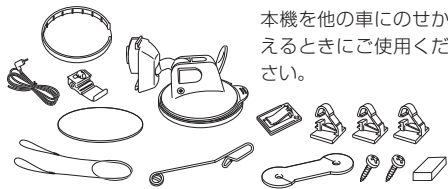

## ● 車載用吸盤スタンド : CA-PTQ22D \*

本機を他の車にのせかえるときにご使用ください。

## ● 車載用貼付スタンド : CA-PT20D \*

吸盤スタンドが取り付けられない場合、粘着テープとねじで取り付けすることができます。