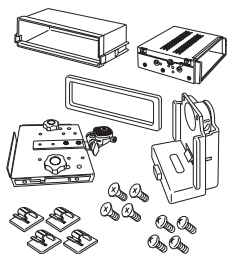

## ● 車載用吸盤スタンド : CA-PTQ22D \*

本機を他の車にのせかえるときにご使用ください。

## ● 車載用貼付スタンド : CA-PT20D \*

吸盤スタンドが取り付けられない場合、粘着テープとねじで取り付けすることができます。

## ● 車載用取付キット(トレイ固定方式) : CA-PT71D

1DINスペースにナビゲーションを固定する場合にご使用ください。