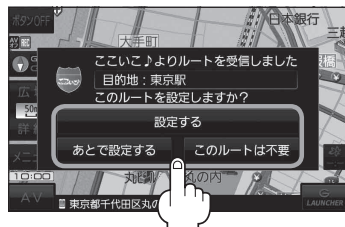

「ここいこ♪」で検索した地点を本機に送信する

スマートフォン専用のアプリケーションおでかけナビサポート「ここいこ♪」(無料)をスマートフォンで操作して、地点情報を本機に送信します。

※地点情報を送信するときに、本機が現在地の地図画面以外を表示している場合は、送信できなかったり、本機にメッセージが表示される場合があります。

メッセージが表示された場合は、メッセージに従って本機を操作してください。

検索した地点をすぐに本機に送信する

- 1 スマートフォンを操作して「ここいこ♪」から地点を検索し、地点情報を本機に送信する。

：地点情報を目的地に設定し、ルートを探索します。

検索した地点を日時指定して本機に送信する

- 1 スマートフォンを操作して「ここいこ♪」から地点を検索し、送信する日時を予約する。

：予約した日時になると、スマートフォンと本機が接続されたとき、自動的に予約内容が本機に送信されます。

- 2 本機に確認画面が表示されたら、**設定する** / **あとで設定する** / **このルートは不要** を選択し、タッチする。

ボタン	内容
設定する	地点情報を目的地に設定し、ルートを探索します。
あとで設定する	送信されたルートは消去されます。(スマートフォンから手動で再度送信できます。)
このルートは不要	送信されたルートを消去し、スマートフォン側の予約も消去されます。