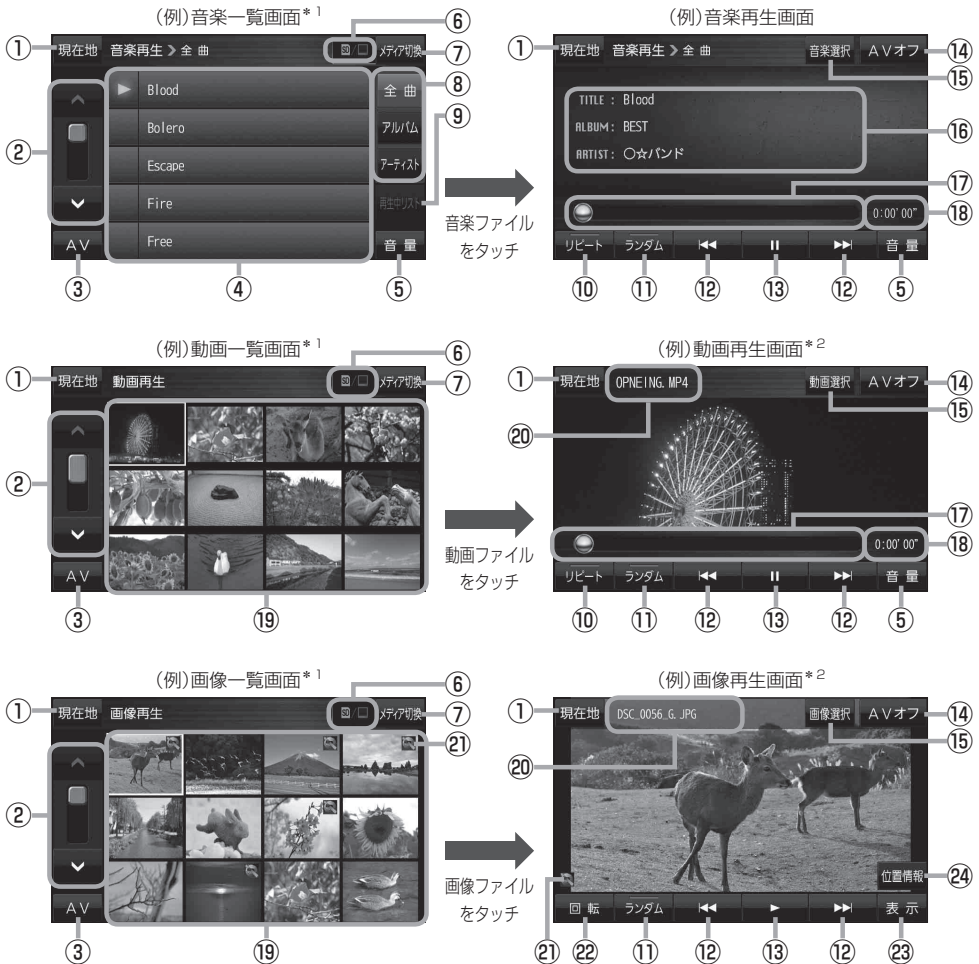

# 音楽／動画／画像について

SDメモリーカードまたはMyストックーに保存されているファイルを本機で再生できます。

※本機を車で使用する場合、安全上の配慮から車を完全に停車したときのみ動画を見ることができます。  
(走行中は音声のみになります。)

※再生できるファイルについて詳しくは「**詳細操作編**」をご覧ください。

※SDメモリーカードに保存されているファイルを再生する場合は、操作を行う前にSDメモリーカードを差し込んでください。P.40

※AV選択画面で音楽モード／動画モード／画像モードにすると、各モードの一覧画面が表示されます。P.71

AV・テレビ・Gアプリを楽しむ

\* 1印…各ファイルを表示するときに意図しない並べ替えが発生し、希望の順序にならない場合があります。

\* 2印…ボタン表示が消えている場合は、画面をタッチしてボタンを表示させてください。