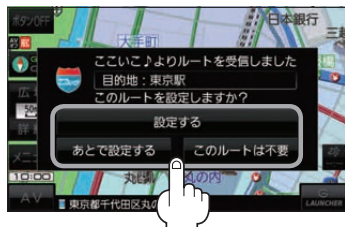

# 「ここいこ♪」で検索した地点を本機に送信する

スマートフォン専用のアプリケーションおでかけナビサポート「ここいこ♪」(無料)をスマートフォンで操作して、地点情報を本機に送信します。

※地点情報を送信するときに、本機が現在地の地図画面以外を表示している場合は、送信できなかったり、本機にメッセージが表示される場合があります。

メッセージが表示された場合は、メッセージに従って本機を操作してください。

## 検索した地点をすぐに本機に送信する

- 1 スマートフォンを操作して「ここいこ♪」から地点を検索し、地点情報を本機に送信する。

：地点情報を目的地に設定し、ルートを探します。

## 検索した地点を日時指定して本機に送信する

- 1 スマートフォンを操作して「ここいこ♪」から地点を検索し、送信する日時を予約する。

：予約した日時になると、スマートフォンと本機が接続されたとき、自動的に予約内容が本機に送信されます。

- 2 本機に確認画面が表示されたら、**設定する**／**あとで設定する**／**このルートは不要**を選択し、タッチする。

ボタン	内容
<b>設定する</b>	地点情報を目的地に設定し、ルートを探します。
<b>あとで設定する</b>	送信されたルートは消去されます。(スマートフォンから手動で再度送信できます。)
<b>このルートは不要</b>	送信されたルートを消去し、スマートフォン側の予約も消去されます。