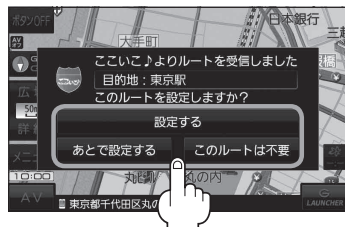

「ここいこ♪」で検索した地点を本機に送信する

スマートフォン専用のアプリケーションおでかけナビサポート「ここいこ♪」(無料)をスマートフォンで操作して、地点情報を本機に送信します。

※地点情報を送信するときに、本機が現在地の地図画面以外を表示している場合は、送信できなかったり、本機にメッセージが表示される場合があります。

メッセージが表示された場合は、メッセージに従って本機を操作してください。

検索した地点をすぐに本機に送信する

- 1 スマートフォンを操作して「ここいこ♪」から地点を検索し、地点情報を本機に送信する。

：地点情報を目的地に設定し、ルートを探索します。

検索した地点を日時指定して本機に送信する

- 1 スマートフォンを操作して「ここいこ♪」から地点を検索し、送信する日時を予約する。

：予約した日時になると、スマートフォンと本機が接続されたとき、自動的に予約内容が本機に送信されます。

- 2 本機に確認画面が表示されたら、**設定する** / **あとで設定する** / **このルートは不要** を選択し、タッチする。

ボタン	内容
設定する	地点情報を目的地に設定し、ルートを探索します。
あとで設定する	送信されたルートは消去されます。(スマートフォンから手動で再度送信できます。)
このルートは不要	送信されたルートを消去し、スマートフォン側の予約も消去されます。