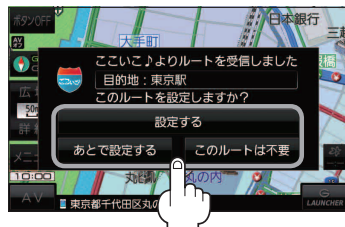

# 「ここいこ♪」で検索した地点を本機に送信する

スマートフォン専用のアプリケーションおでかけナビサポート「ここいこ♪」(無料)をスマートフォンで操作して、地点情報を本機に送信します。

※地点情報を送信するときに、本機が現在地の地図画面以外を表示している場合は、送信できなかったり、本機にメッセージが表示される場合があります。

メッセージが表示された場合は、メッセージに従って本機を操作してください。

## 検索した地点をすぐに本機に送信する

- 1 スマートフォンを操作して「ここいこ♪」から地点を検索し、地点情報を本機に送信する。

：地点情報を目的地に設定し、ルートを探します。

## 検索した地点を日時指定して本機に送信する

- 1 スマートフォンを操作して「ここいこ♪」から地点を検索し、送信する日時を予約する。

：予約した日時になると、スマートフォンと本機が接続されたとき、自動的に予約内容が本機に送信されます。

- 2 本機に確認画面が表示されたら、**設定する** / **あとで設定する** / **このルートは不要** を選択し、タッチする。

ボタン	内容
<b>設定する</b>	地点情報を目的地に設定し、ルートを探します。
<b>あとで設定する</b>	送信されたルートは消去されます。(スマートフォンから手動で再度送信できます。)
<b>このルートは不要</b>	送信されたルートを消去し、スマートフォン側の予約も消去されます。