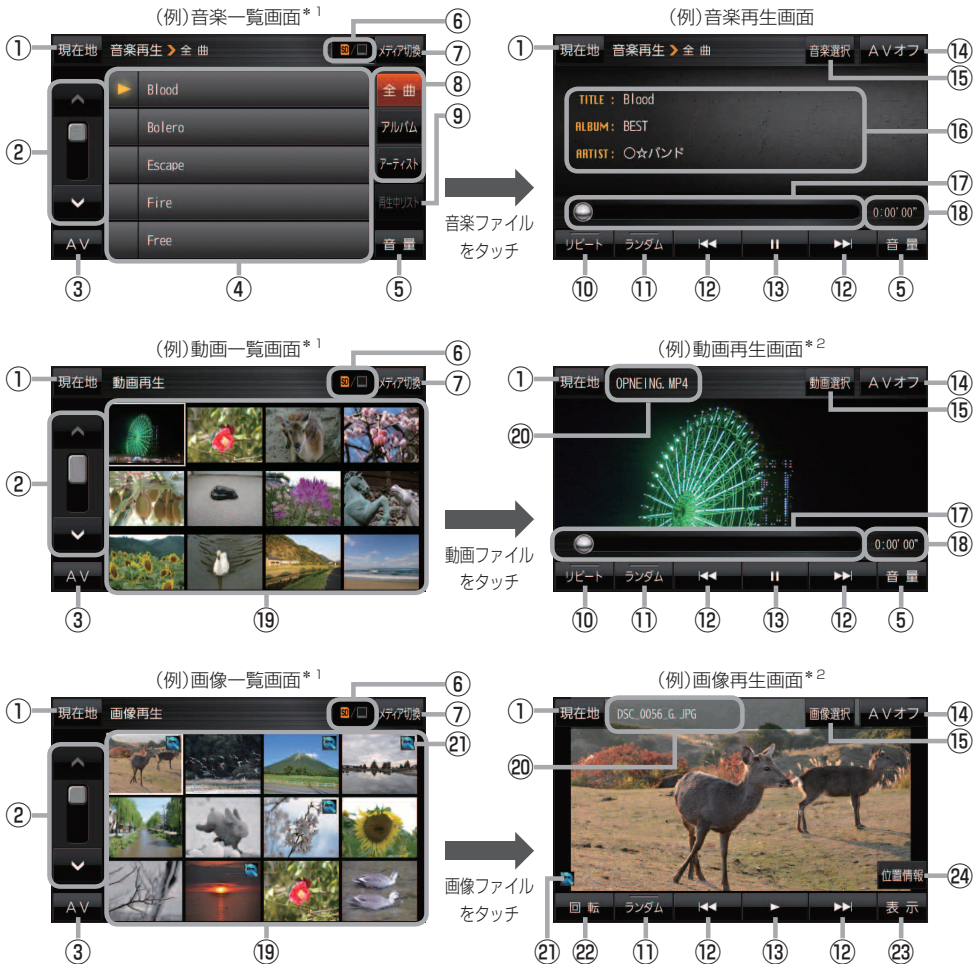

音楽／動画／画像について

SDメモリーカードまたはMyストックに保存されているファイルを本機で再生できます。

※本機を車で使用する場合、安全上の配慮から車を完全に停車したときのみ動画を見ることができます。
(走行中は音声のみになります。)

※再生できるファイルについて詳しくは「[P. J-2](#)」をご覧ください。

※SDメモリーカードに保存されているファイルを再生する場合は、操作を行う前にSDメモリーカードを差し込んでください。「[P. A-22](#)」

※AV選択画面で音楽モード／動画モード／画像モードにすると、各モードの一覧画面が表示されます。
「[P. J-5](#)」

* 1 印…各ファイルを表示するときに意図しない並べ替えが発生し、希望の順序にならない場合があります。

* 2 印…ボタン表示が消えている場合は、画面をタッチしてボタンを表示させてください。