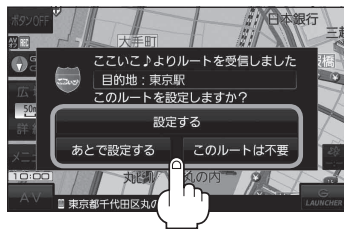

# 「ここいこ♪」で検索した地点を本機に送信する

スマートフォン専用のアプリケーションおでかけナビサポート「ここいこ♪」(無料)をスマートフォンで操作して、地点情報を本機に送信します。

※地点情報を送信するときに、本機が現在地の地図画面以外を表示している場合は、送信できなかったり、本機にメッセージが表示される場合があります。

メッセージが表示された場合は、メッセージに従って本機を操作してください。

## 検索した地点をすぐに本機に送信する

- 1 スマートフォンを操作して「ここいこ♪」から地点を検索し、地点情報を本機に送信する。

：地点情報を目的地に設定し、ルートを探索します。

## 検索した地点を日時指定して本機に送信する

- 1 スマートフォンを操作して「ここいこ♪」から地点を検索し、送信する日時を予約する。

：予約した日時になると、スマートフォンと本機が接続されたとき、自動的に予約内容が本機に送信されます。

- 2 本機に確認画面が表示されたら、**設定する** / **あとで設定する** / **このルートは不要** を選択し、タッチする。

ボタン	内容
<b>設定する</b>	地点情報を目的地に設定し、ルートを探索します。
<b>あとで設定する</b>	送信されたルートは消去されます。(スマートフォンから手動で再度送信できます。)
<b>このルートは不要</b>	送信されたルートを消去し、スマートフォン側の予約も消去されます。