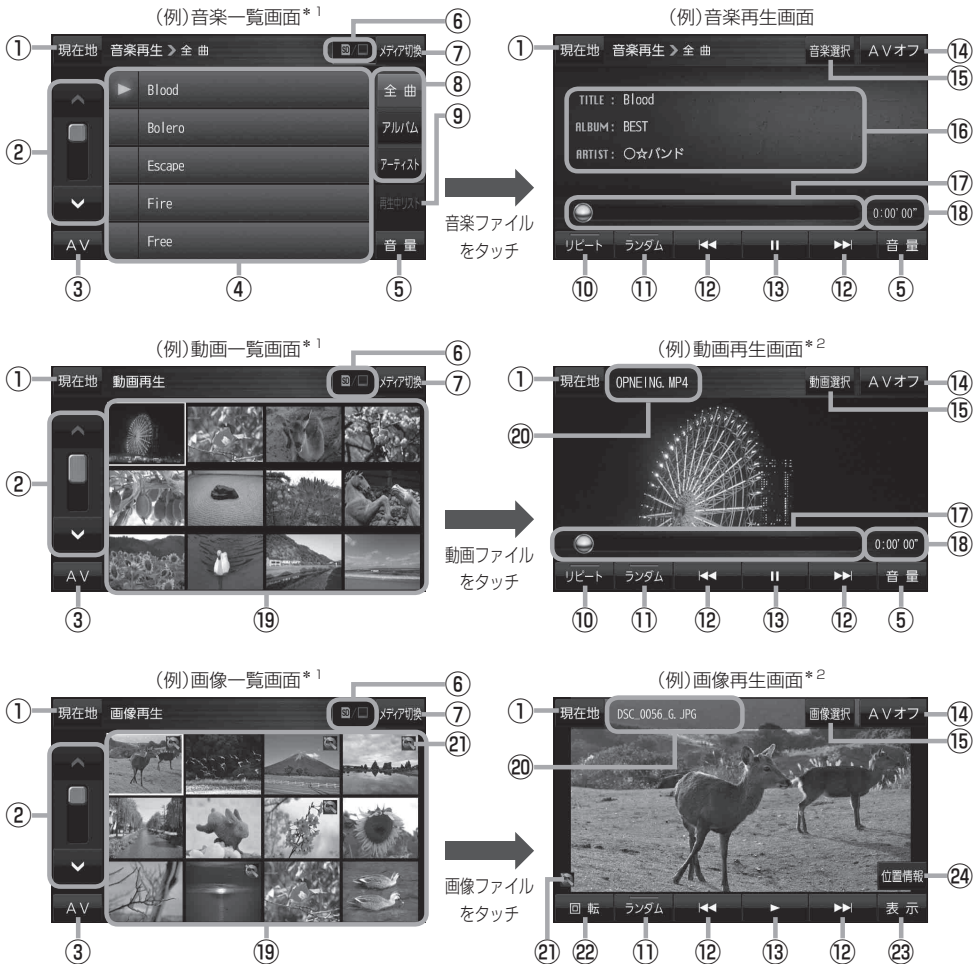

音楽／動画／画像について

SDメモリーカードまたはMyストックに保存されているファイルを本機で再生できます。

※本機を車で使用する場合、安全上の配慮から車を完全に停車したときのみ動画を見ることができます。
(走行中は音声のみになります。)

※再生できるファイルについて詳しくは「**詳細操作編**」をご覧ください。

※SDメモリーカードに保存されているファイルを再生する場合は、操作を行う前にSDメモリーカードを差し込んでください。P.40

※AV選択画面で音楽モード／動画モード／画像モードにすると、各モードの一覧画面が表示されます。P.71

AV・テレビ・Gアプリを楽しむ

* 1 印…各ファイルを表示するときに意図しない並べ替えが発生し、希望の順序にならない場合があります。
* 2 印…ボタン表示が消えている場合は、画面をタッチしてボタンを表示させてください。