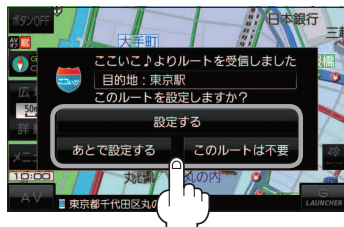

「ここいこ♪」で検索した地点を本機に送信する

スマートフォン専用のアプリケーションおでかけナビサポート「ここいこ♪」(無料)をスマートフォンで操作して、地点情報を本機に送信します。

※地点情報を送信するときに、本機が現在地の地図画面以外を表示している場合は、送信できなかったり、本機にメッセージが表示される場合があります。

メッセージが表示された場合は、メッセージに従って本機を操作してください。

検索した地点をすぐに本機に送信する

- 1 スマートフォンを操作して「ここいこ♪」から地点を検索し、地点情報を本機に送信する。

：地点情報を目的地に設定し、ルートを探します。

検索した地点を日時指定して本機に送信する

- 1 スマートフォンを操作して「ここいこ♪」から地点を検索し、送信する日時を予約する。

：予約した日時になると、スマートフォンと本機が接続されたとき、自動的に予約内容が本機に送信されます。

- 2 本機に確認画面が表示されたら、**設定する** / **あとで設定する** / **このルートは不要** を選択し、タッチする。

ボタン	内容
設定する	地点情報を目的地に設定し、ルートを探します。
あとで設定する	送信されたルートは消去されます。(スマートフォンから手動で再度送信できます。)
このルートは不要	送信されたルートを消去し、スマートフォン側の予約も消去されます。