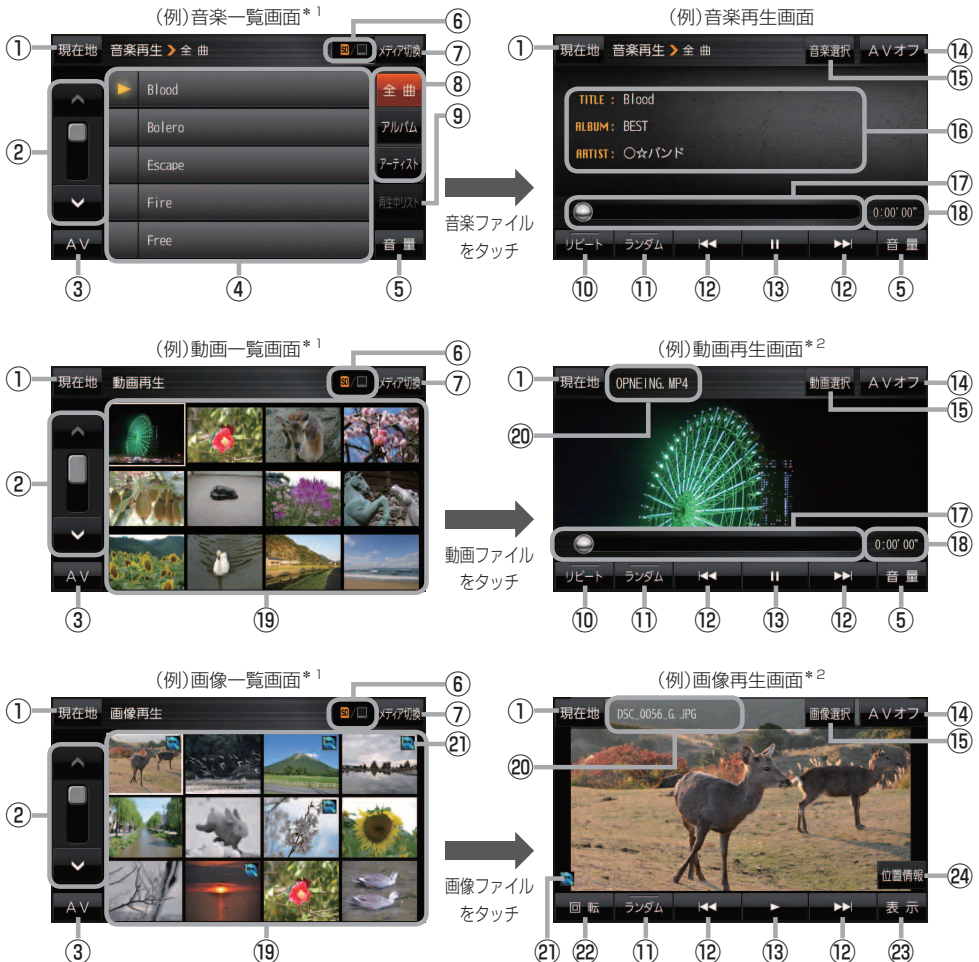

# 音楽／動画／画像について

SDメモリーカードまたはMyストックに保存されているファイルを本機で再生できます。

※本機を車で使用する場合、安全上の配慮から車を完全に停車したときのみ動画を見ることができます。  
(走行中は音声のみになります。)

※再生できるファイルについて詳しくは「[P. J-2](#)」をご覧ください。

※SDメモリーカードに保存されているファイルを再生する場合は、操作を行う前にSDメモリーカードを差し込んでください。「[P. A-24](#)」

※AV選択画面で音楽モード／動画モード／画像モードにすると、各モードの一覧画面が表示されます。  
「[P. J-5](#)」

\* 1 印…各ファイルを表示するときに意図しない並べ替えが発生し、希望の順序にならない場合があります。

\* 2 印…ボタン表示が消えている場合は、画面をタッチしてボタンを表示させてください。