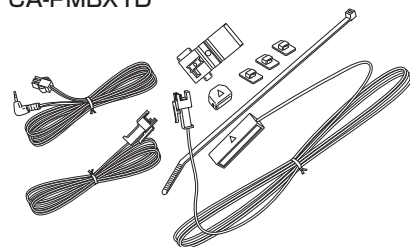

別売品のご案内

別売品は販売店でお買い求めいただけます。

①～⑥は「システムアップについて」M-66をご覧ください。

- GPS アンテナ ①
CA-PN20D

- 地上デジタルテレビ用フィルムアンテナ*
CA-PDTNF4D

- SSD ポータブルカーナビゲーション用
リモコン ②
CA-PRSD1D

- リヤビューカメラ接続ケーブル ③
CA-PBCX2D

※リヤビューカメラ／市販の映像出力ケーブル(RCAコード・VIDEO用)を接続する場合に必要です。

- リヤビューカメラ ④
CY-RC70KD

- アンテナ変換ケーブル ⑤
CA-PANX2D

※ご家庭で使用するアンテナ変換ケーブル(CA-PANX2D)は、フルセグモデル専用です。

- ACアダプター ⑥
CA-PAC30FD

- VICS アンテナ(フィルムタイプ)
CA-PVANF3D

- VICS アンテナ(ケーブルタイプ)*
CA-PVAN10D

- シガーライターコード(12V車対応)*
CA-P12VFD

- シガーライターコード(12V/24V車対応)
CA-P24VFD

- パーキングブレーキ接続ケーブル
(オートマチック車シフトレバー取付)
CA-PMBX1D

*印…内容物と同等品です。

(参考:  11ページ)