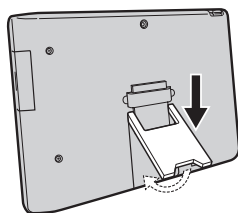

スタンドについて

本機裏面には開閉式のスタンドが付いています。本機をご家庭などで使うときにご使用ください。

スタンドを開く

スタンドの溝に指をかけてスタンドを開く。

※スタンドを使用する前に、端子カバーを取り付けてください。

スタンドを閉じる

“カチッ”と音がするまで、しっかりと閉める。

お願い

- 車で使用する場合は、必ず付属のVICIS内蔵車載用吸盤スタンド取付キット一式を使用してください。[別紙 取付説明書 [スタンド用]]
- スタンドを開いた状態で車などで使用すると、振動、衝撃により、本機が壊れたり、けがや事故の原因となることがあります。
- ゴミやほこりなどの混入を防ぐため、VICIS内蔵車載用吸盤スタンドを使用しないときは、端子カバーを取り付けてください。