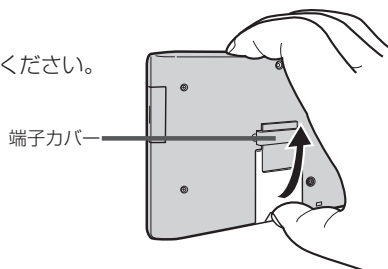

スタンドについて

本機裏面には開閉式のスタンドが付いています。本機をご家庭などで使うときにご使用ください。

スタンドを開く

スタンドの溝に指をかけてスタンドを開く。

※スタンドを使用する前に、端子カバーを取り付けてください。

スタンドを閉じる

“カチッ”と音がするまで、しっかりと閉める。

お願い

- 車で使用する場合は、必ず付属のVICIS内蔵車載用吸盤スタンド取付キット一式を使用してください。[別紙 取付説明書 [スタンド用]]
- スタンドを開いた状態で車などで使用すると、振動、衝撃により、本機が壊れたり、けがや事故の原因となることがあります。
- ゴミやほこりなどの混入を防ぐため、VICIS内蔵車載用吸盤スタンドを使用しないときは、端子カバーを取り付けてください。