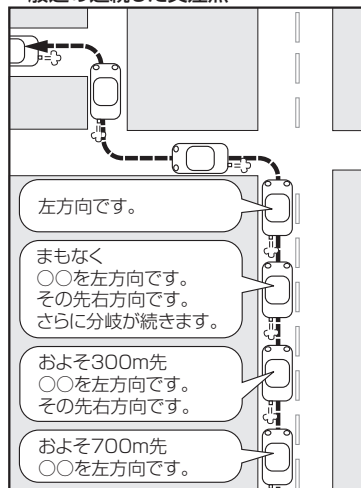

音声案内について

目的地までのルート案内時に、右左折する交差点などに近づく自動的に音声で案内が流れます。

一般道の交差点*1

* 1印…交差点名がある場合は、交差点名を音声案内します。

高速道路入口

一般道の連続した交差点*2

* 2印…連続した交差点が三つ以上続く場合に案内します。

高速道路出口