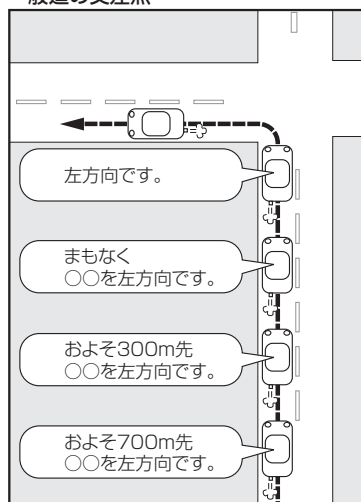

音声案内について

目的地までのルート案内時に、右左折する交差点などに近づく自動的に音声で案内が流れます。

一般道の交差点*1

* 1印…交差点名がある場合は、交差点名を音声案内します。

高速道路入口

一般道の連続した交差点*2

* 2印…連続した交差点が三つ以上続く場合に案内します。

高速道路出口