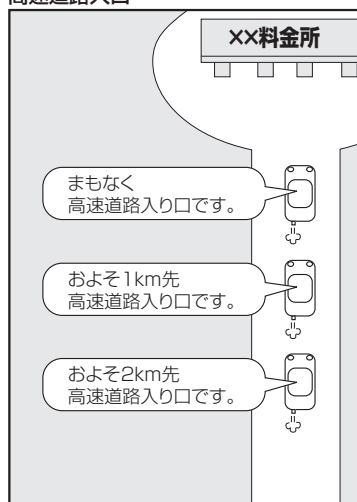

音声案内について

目的地までのルート案内時に、右左折する交差点などに近づく自動的に音声で案内が流れます。

一般道の交差点*1

* 1印…交差点名がある場合は、交差点名を音声案内します。

高速道路入口

一般道の連続した交差点*2

* 2印…連続した交差点が三つ以上続く場合に案内します。

高速道路出口