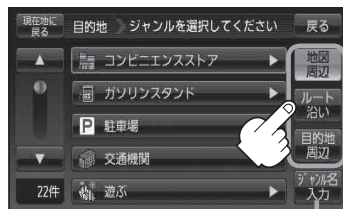

## 2 [メニュー](#) → [目的地](#) → [周辺施設](#) をタッチする。

[「B-19](#)

：ジャンル選択画面が表示されます。

### ■ 現在地またはスクロール先周辺を検索する場合

① [「地図周辺」](#) をタッチする。

### ■ ルート沿いにある施設を検索する場合

① [「ルート沿い」](#) をタッチする。

### ■ 目的地周辺にある施設を検索する場合

① [「目的地周辺」](#) をタッチする。

[「ジャンル名入力」](#) ボタン

[「C-15](#)