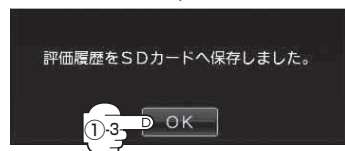

エコドライブ情報を設定する

■ 評価履歴を一括保存する場合

① **一括SD保存** をタッチする。

: 保存されている全ての評価履歴をSDカードへ保存してもいいかどうかのメッセージが表示されるので **はい** をタッチすると履歴を保存し、**OK** をタッチするとエコドライブ評価履歴画面に戻ります。

(例)エコドライブ評価履歴の詳細画面

4

現在地の地図画面に戻るときは、**現在地に戻る** をタッチする。