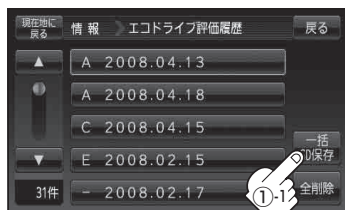

エコドライブ情報を設定する

■ 評価履歴を一括保存する場合

① **一括SD保存** をタッチする。

: 保存されている全ての評価履歴をSDカードへ保存してもいいかどうかのメッセージが表示されるので **はい** をタッチすると履歴を保存し、**OK** をタッチするとエコドライブ評価履歴画面に戻ります。

(例)エコドライブ評価履歴の詳細画面

4

現在地の地図画面に戻るときは、**現在地に戻る** をタッチする。