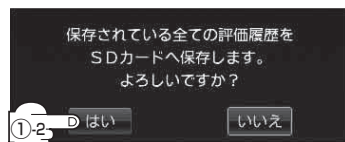

エコドライブ情報を設定する

■ 評価履歴を一括保存する場合

① **一括SD保存** をタッチする。

: 保存されている全ての評価履歴をSDカードへ保存してもいいかどうかのメッセージが表示されるので **はい** をタッチすると履歴を保存し、**OK** をタッチするとエコドライブ評価履歴画面に戻ります。

(例)エコドライブ評価履歴の詳細画面

4

現在地の地図画面に戻るときは、**現在地に戻る** をタッチする。