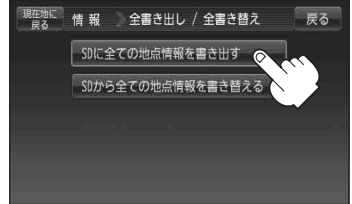

4

SDカードに全ての登録地点情報を書き出す(バックアップ)／
SDカードから全ての登録地点情報を書き替える(リストア)。

■ SDカードに全ての登録地点情報を書き出す場合(バックアップ)

① **SDに全ての地点情報を書き出す** をタッチする。

：メッセージが表示されるので、メッセージを確認し、**はい** をタッチするとSDカードに登録地点情報を書き込み、全書き出し／全書き替え画面に戻ります。

■ SDカードから全ての登録地点情報を書き替える場合(リストア)

① **SDから全ての地点情報を書き替える** をタッチする。

：ファイル選択画面が表示されます。

② **書き替えたいファイルを選択しタッチする。**

：メッセージが表示されるので、メッセージを確認し**はい** をタッチしてください。

※書き替えをやめるには **いいえ** をタッチしてください。

③ **再度メッセージが表示されるので、メッセージを確認し**はい** をタッチする。**

：登録地点情報が書き替え(上書き)られます。
書き替え完了後、全書き出し／全書き替え画面に戻ります。