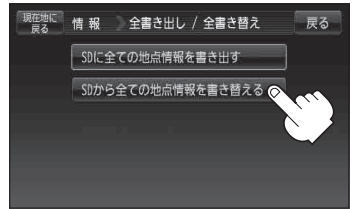

4

SDカードに全ての登録地点情報を書き出す(バックアップ)／
SDカードから全ての登録地点情報を書き替える(リストア)。

■ SDカードに全ての登録地点情報を書き出す場合(バックアップ)

① **SDに全ての地点情報を書き出す** をタッチする。

：メッセージが表示されるので、メッセージを確認し、**はい** をタッチするとSDカードに登録地点情報を書き込み、全書き出し／全書き替え画面に戻ります。

■ SDカードから全ての登録地点情報を書き替える場合(リストア)

① **SDから全ての地点情報を書き替える** をタッチする。

：ファイル選択画面が表示されます。

② **書き替えたいファイルを選択しタッチする。**

：メッセージが表示されるので、メッセージを確認し**はい** をタッチしてください。

※書き替えをやめるには **いいえ** をタッチしてください。

③ **再度メッセージが表示されるので、メッセージを確認し**はい** をタッチする。**

：登録地点情報が書き替え(上書き)られます。
書き替え完了後、全書き出し／全書き替え画面に戻ります。