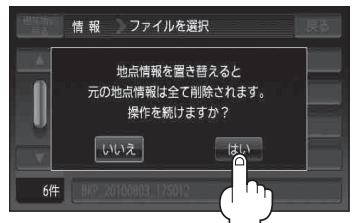

① **SDから全ての地点情報を書き替える** をタッチする。

：ファイル選択画面が表示されます。

② **書き替えたいファイルを選択しタッチする。**

：メッセージが表示されるので、メッセージを確認し**はい** をタッチしてください。

※書き替えをやめるには **いいえ** をタッチしてください。

③ **再度メッセージが表示されるので、メッセージを確認し**はい** をタッチする。**

：登録地点情報が書き替え(上書き)られます。
書き替え完了後、全書き出し／全書き替え画面に戻ります。

※書き替えをやめるには **いいえ** をタッチしてください。

情報

〔登録地点情報を全て書き出す／全て書き替える〕