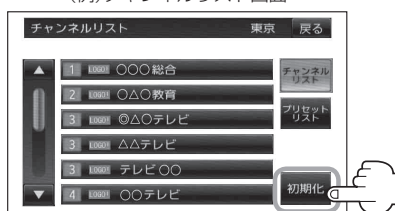

チャンネルリスト／プリセットリストを初期化する

1 画面をタッチし、**メニュー** をタッチする。

：テレビメニュー画面が表示されます。

2 **チャンネルリスト** をタッチする。

：チャンネルリスト画面が表示されます。

3 チャンネルリストまたはプリセットリストを初期化する。

■ チャンネルリストを初期化する場合

① **初期化** をタッチする。

(例)チャンネルリスト画面

：チャンネルリストを初期化してもいいかどうかのメッセージが表示されるので **はい** をタッチするとチャンネルリストが初期化されます。(現在地の視聴エリアのチャンネルリストをセットします。)

お知らせ プリセットリスト(EP-16)が表示された場合は **チャンネルリスト** をタッチするとチャンネルリスト画面を表示します。