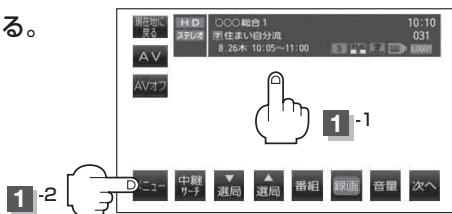

チャンネルリスト／プリセットリストを初期化する

1 画面をタッチし、**メニュー** をタッチする。

：テレビメニュー画面が表示されます。

2 **チャンネルリスト** をタッチする。

：チャンネルリスト画面が表示されます。

3 チャンネルリストまたはプリセットリストを初期化する。

■ チャンネルリストを初期化する場合

① **初期化** をタッチする。

(例)チャンネルリスト画面

：チャンネルリストを初期化してもいいかどうかのメッセージが表示されるので **はい** をタッチするとチャンネルリストが初期化されます。(現在地の視聴エリアのチャンネルリストをセットします。)

お知らせ プリセットリスト(EP-16)が表示された場合は **チャンネルリスト** をタッチするとチャンネルリスト画面を表示します。