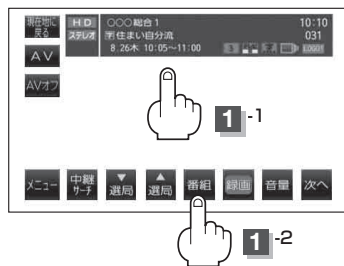

番組表を見る

受信中のチャンネルの電子番組表(EPG)を表示し、現在放送中の番組や今後放送される番組を確認したり、番組の詳細情報を見ることができます。

1 画面をタッチし、**番組** をタッチする。

：番組表が表示されます。

(例) 番組表 一覧表示時

日付曜日

チャンネル番号
放送局名表示

時間帯表示

番組表表示

選択中の番組のチャンネルや放送局名・日付曜日などを表示

表示 をタッチすると番組表をリスト表示に切り替えることができます。

▲ / ▼ / ◀ / ▶ (カーソルキー) を使って番組表をスクロールさせることができます。

(例) 番組表 リスト表示時

▲ / ▼ を使ってリストをスクロールさせることができます。

放送局名/日付曜日表示

放送時間と番組名を表示