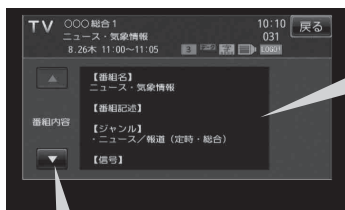

番組表を見る

- **番組の詳細情報を見る場合** さらに番組の詳細情報を見ることができます。

□ **一覧表示のとき**

- ① ▲ / ▼ / ◀ / ▶ (カーソルキー) で見たい番組を選択し、**説明** をタッチする。

(例) 番組表 一覧表示時

: 番組内容画面が表示されます。

(例) 番組内容画面

つづきがある場合、▲ / ▼ タッチでスクロールさせることができます。

□ **リスト表示のとき**

- ① リストより見たい番組をタッチする。

(例) 番組表 リスト表示時

他の時間帯の詳細情報を見たい場合は ▲ / ▼ をタッチして、リストをスクロールさせてください。

内容

番組名……番組のなまえ
番組記述……番組の内容や出演者など
番組内容……番組の内容(あらすじ)などを番組記述より詳しく表示
出演者……出演者名
ジャンル……番組のジャンル
信号……525i、ステレオなどの情報
その他……中止や延長、シリーズ番組の情報など
※上記の内容は情報がある項目のみ表示されます。

2 番組表を見たら **戻る** をタッチする。

: 受信画面に戻ります。

お知らせ

- 番組表を一覧表示させているとき、▲ / ▼ / ◀ / ▶ (カーソルキー) を使って見たい番組を選択し、**決定** をタッチすると選択した受信画面を表示させることができます。
※表示できる番組は現在の時間帯で放送中のものに限り、また、現在放送していない時間帯の番組を選択決定した場合でも受信される番組は現在の時間帯で放送中のものとなります。
- データ取得のため、番組表の内容を表示するまでに時間がかかる場合があります。またデータ取得中は背景の映像が消える場合があります。
- 番組表を表示中に番組表の更新があった場合は、表示内容が更新されます。
- 放送時間が未定の番組があるチャンネルなどは正しく表示できない場合があります。
- ワンセグの場合、表示できる時間帯が12セグより短くなります。
- 表示される番組表は最終選択時の状態を保持するため、1-21の手順**1**の**番組**をタッチしたときに、一覧表示されるかリスト表示されるかは状態によって異なります。