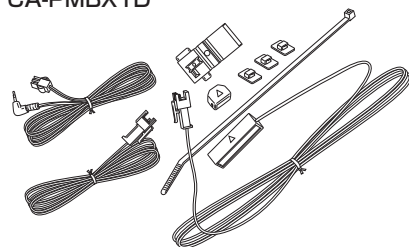

別売品のご案内

別売品は販売店でお買い求めいただけます。

①～⑥は「システムアップについて」M-66をご覧ください。

- GPS アンテナ ①
CA-PN20D

- 地上デジタルテレビ用フィルムアンテナ*
CA-PDTNF4D

- SSD ポータブルカーナビゲーション用
リモコン ②
CA-PRSD1D

- リヤビューカメラ接続ケーブル ③
CA-PBCX2D

※リヤビューカメラ／市販の映像出力ケーブル(RCAコード・VIDEO用)を接続する場合に必要です。

- リヤビューカメラ ④
CY-RC70KD

- アンテナ変換ケーブル ⑤
CA-PANX2D

※ご家庭で使用するアンテナ変換ケーブル(CA-PANX2D)は、フルセグモデル専用です。

- ACアダプター ⑥
CA-PAC30FD

- VICS アンテナ(フィルムタイプ)
CA-PVANF3D

- VICS アンテナ(ケーブルタイプ)*
CA-PVAN10D

- シガーライターコード(12V車対応)*
CA-P12VFD

- シガーライターコード(12V/24V車対応)
CA-P24VFD

- パーキングブレーキ接続ケーブル
(オートマチック車シフトレバー取付)
CA-PMBX1D

*印…内容物と同等品です。

(参考:  10ページ)