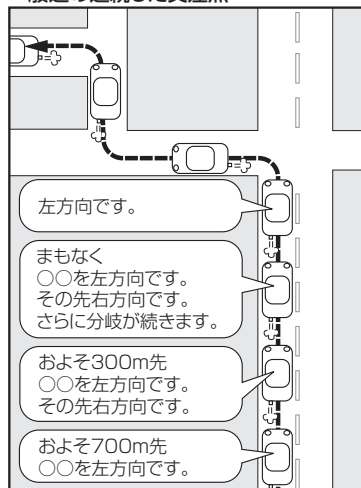

音声案内について

目的地までのルート案内時に、右左折する交差点などに近づくると自動的に音声で案内が流れます。

一般道の交差点*1

* 1印…交差点名がある場合は、交差点名を音声案内します。

高速道路入口

一般道の連続した交差点*2

* 2印…連続した交差点が三つ以上続く場合に案内します。

高速道路出口