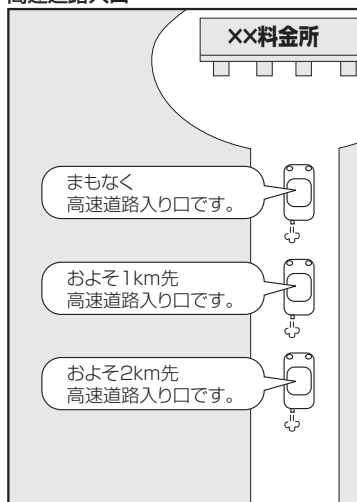

音声案内について

目的地までのルート案内時に、右左折する交差点などに近づくると自動的に音声で案内が流れます。

一般道の交差点*1

* 1印…交差点名がある場合は、交差点名を音声案内します。

高速道路入口

一般道の連続した交差点*2

* 2印…連続した交差点が三つ以上続く場合に案内します。

高速道路出口