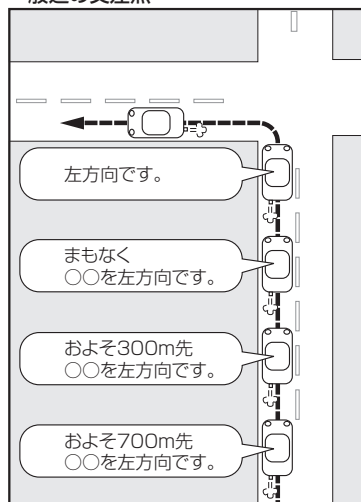

音声案内について

目的地までのルート案内時に、右左折する交差点などに近づくると自動的に音声で案内が流れます。

一般道の交差点*1

* 1印…交差点名がある場合は、交差点名を音声案内します。

高速道路入口

一般道の連続した交差点*2

* 2印…連続した交差点が三つ以上続く場合に案内します。

高速道路出口