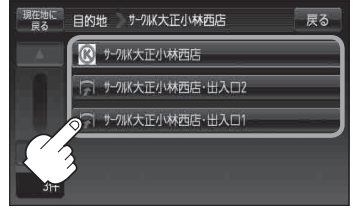

- ④ リストの情報画面からさらにリストを選択しタッチする。

3 地図または詳細情報を見る。

- ☞ 操作方法につきましては、C-13を参考にしてください。

- 4 現在地の地図画面に戻るときは、**現在地に戻る** をタッチする。