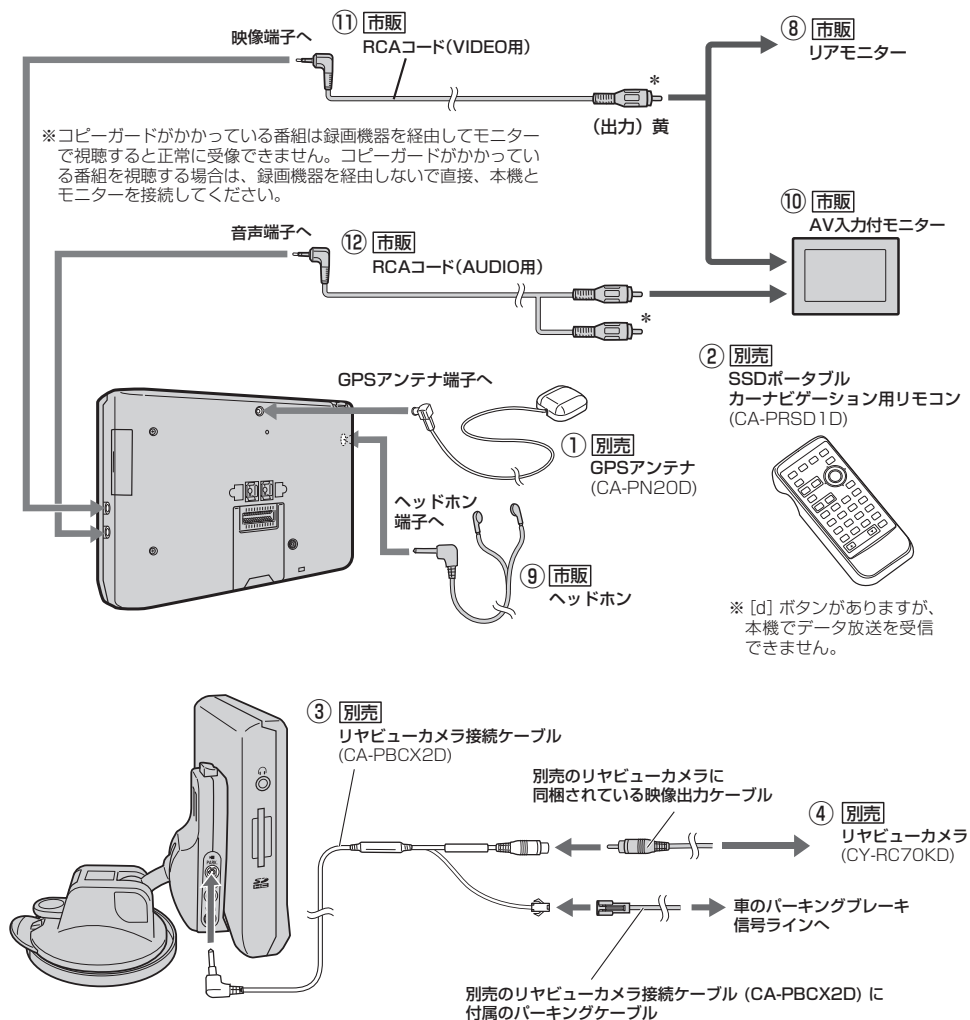

システムアップについて

①～⑥は別売品、⑦～⑫は市販品です。(下記番号と説明をご覧ください。)

※別売品につきましては「別売品のご案内」12ページをご覧ください。

お知らせ

本機に別売のリヤビューカメラ (CY-RC70KD) を接続する場合、別売のリヤビューカメラ接続ケーブル (CA-PBCX2D) に付属のパーキングケーブルを車のパーキングブレーキ信号ラインへ配線する必要があります。配線方法につきましては、別売のリヤビューカメラ接続ケーブル (CA-PBCX2D) に付属の取付説明書を参考にしてください。

*印…市販のRCAコード(VIDEO用/AUDIO用)を接続した場合、モニターに出力される映像・音声につきましてはテレビ視聴を選択しているときのみとなります。他のモードは映像・音声の出力はできません。

※市販品につきましては市販の説明書をご覧ください。