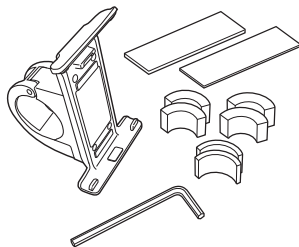

別売品のご案内

別売品は販売店でお買い求めいただけます。

- 車載用吸盤スタンド
CA-PTQ50D

- 自転車用取付クレードル*
CA-PMC60D

*印…内容物と同等品です。(参考: [P8](#)ページ)

別売品は販売店でお買い求めいただけます。
パナソニックの家電製品直販サイト「パナセンス」でお買い求めいただけるものもあります。

- 詳しくは「パナセンス」のサイトをご覧ください。
- 携帯電話からもお買い求めいただけます。