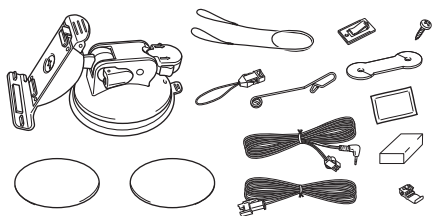

別売品のご案内

別売品は販売店でお買い求めいただけます。

- 車載用吸盤スタンド
CA-PTQ50D

- 自転車用取付クレードル*
CA-PMC60D

*印…内容物と同等品です。(参考: [P8](#)ページ)

別売品は販売店でお買い求めいただけます。
パナソニックの家電製品直販サイト「パナセンス」でお買い求めいただけるものもあります。

- 詳しくは「パナセンス」のサイトをご覧ください。
- 携帯電話からもお買い求めいただけます。