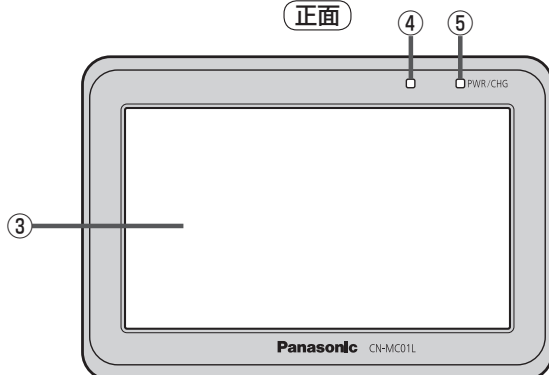

各部のなまえとはたらき

ナビゲーションの操作

上面

正面

① GPS アンテナ内蔵部

GPS 衛星からの電波を受信します。

【図】 A-13

② ボタン(電源)

- 2秒以上押すと本機の電源が切れます。
- 短押し(約1秒以内)すると音声はそのまま、画面を消すことができます。(内蔵電池使用時)

【図】 A-22、B-4

③ タッチパネル部(液晶ディスプレイ)

※本体(タッチパネル部)のメニュー項目(ナビゲーション操作)は

【図】 「メニュー画面/設定メニューについて」B-19をご覧ください。

④ 明るさセンサー受光部

【図】 I-4

⑤ 充電ランプ