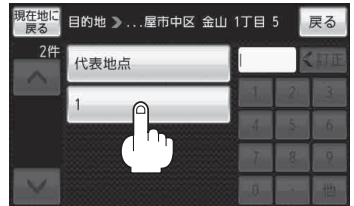

住所から目的地を探す

- ④ 右画面の **か** をタッチし、
か 金山 をタッチする。

- ⑤ **1丁目** をタッチする。

- ⑥ 右画面の **5** をタッチし、
5 をタッチする。

- ⑦ **1** をタッチする。

: 愛知県名古屋市中区金山1丁目5-1の周辺の
地図が表示されます。

目的地
を探す

(住所から目的地を探す)