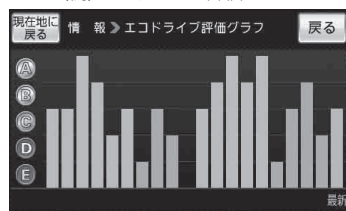

## グラフ表示で見る

**1** E-4手順**1**に従って操作し、**グラフ**をタッチする。

: グラフ画面が表示されます。  
評価グラフは最大20件まで表示されます。

(例)エコドライブ情報画面

(例)エコドライブ評価グラフ

**2** 現在地の地図画面に戻るときは、**現在地に戻る**をタッチする。