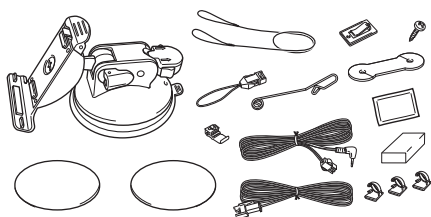

別売品のご案内

別売品は販売店で買い求めいただけます。

- 車載用吸盤スタンド
CA-PTQ50D

- USBモバイル電源*1
QE-QL201

- 自転車用取付クレードル*2
CA-PMC60D

- * 1印…接続するときは、本機に付属のUSB接続ケーブルをご利用ください。
- * 2印…内容物と同等品です。(参考：  8ページ)

別売品は販売店で買い求めいただけます。
パナソニックの家電製品直販サイト「パナセンス」で買い求めいただけるものもあります。