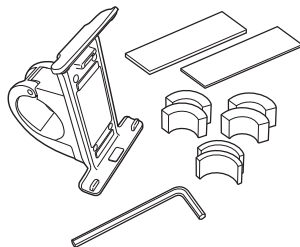

別売品のご案内

別売品は販売店で買い求めいただけます。

- 車載用吸盤スタンド
CA-PTQ50D

- USBモバイル電源*1
QE-QL201

- 自転車用取付クレードル*2
CA-PMC60D

- * 1印…接続するときは、本機に付属のUSB接続ケーブルをご利用ください。
- * 2印…内容物と同等品です。(参考：  8ページ)

別売品は販売店で買い求めいただけます。
パナソニックの家電製品直販サイト「パナセンス」で買い求めいただけるものもあります。