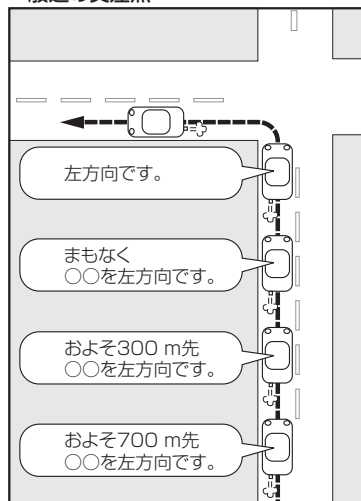

音声案内について

目的地までのルート案内時に、右左折する交差点などに近づくと自動的に音声で案内が流れます。
(例)自動車モードの場合

一般道の交差点*1

* 1印…交差点名がある場合は、交差点名を音声案内します。

高速道路入口

一般道の連続した交差点*2

* 2印…交差点が連続している場合に案内します。

高速道路出口