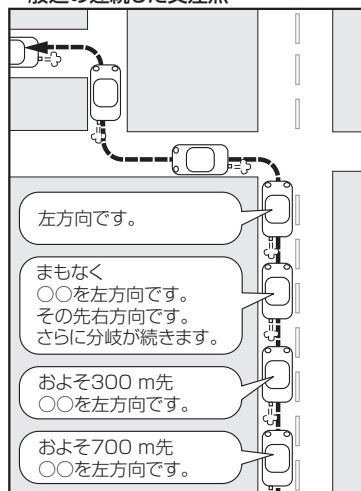

音声案内について

目的地までのルート案内時に、右左折する交差点などに近づくと自動的に音声で案内が流れます。
(例)自動車モードの場合

一般道の交差点*1

* 1印…交差点名がある場合は、交差点名を音声案内します。

高速道路入口

一般道の連続した交差点*2

* 2印…交差点が連続している場合に案内します。

高速道路出口