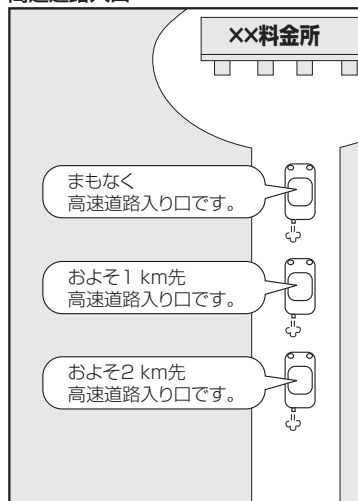

音声案内について

目的地までのルート案内時に、右左折する交差点などに近づくと自動的に音声で案内が流れます。
(例)自動車モードの場合

一般道の交差点*1

* 1印…交差点名がある場合は、交差点名を音声案内します。

高速道路入口

一般道の連続した交差点*2

* 2印…交差点が連続している場合に案内します。

高速道路出口