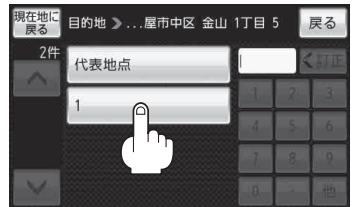

住所から目的地を探す

- ④ 右画面の **か** をタッチし、
か 金山 をタッチする。

- ⑤ **1丁目** をタッチする。

- ⑥ 右画面の **5** をタッチし、
5 をタッチする。

- ⑦ **1** をタッチする。

: 愛知県名古屋市中区金山1丁目5-1の周辺の
地図が表示されます。

目的地
を探す

(住所から目的地を探す)