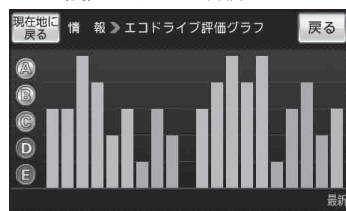

## グラフ表示で見る

**1** E-4手順**1**に従って操作し、**グラフ**をタッチする。

: グラフ画面が表示されます。  
評価グラフは最大20件まで表示されます。

(例)エコドライブ情報画面

(例)エコドライブ評価グラフ

**2** 現在地の地図画面に戻るときは、**現在地に戻る**をタッチする。