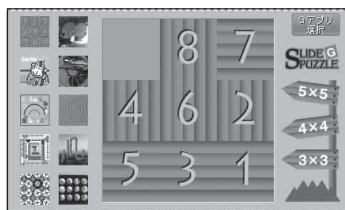

バラバラになったイラストや写真を並べ替えて完成させるパズルゲームです。

●計算機

道路標識をモチーフにしたコミカルな電卓です。

●ファイル名について

ダウンロードしたGアプリのファイル名を変更すると、本機で認識できなくなり動作しない可能性があります。

Gアプリファイルとして認識するファイル拡張子は“.SAP”、“.SAD”のみです。

※拡張子名は大文字でも小文字でもかまいません。

※異なった拡張子を付けるとファイルを誤認識してしまい、Gアプリが作動しません。