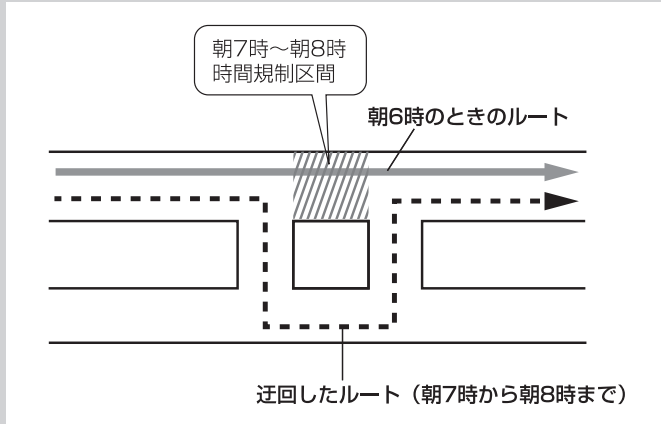

### 時間規制道路を考慮について

例) 下記斜線部分が朝7時から朝8時まで時間規制がある場合、規制を考慮したルート探索をします。

※ルート探索した時間が朝6時のときは、迂回しないルート探索をしますが、実際に運転されていて朝7時を過ぎると、自動的に再探索され迂回するルートに変わります。

各種設定  
をする

〔ルート探索条件の設定をする〕