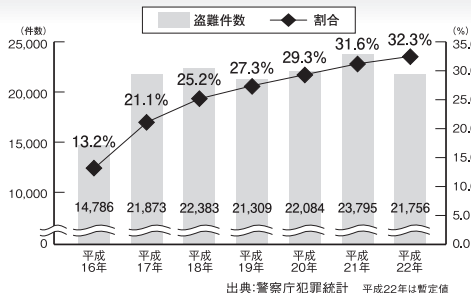

カーナビゲーションを購入された皆様に伝えたいことがあります

今カーナビが危ない!

全国で24分に1台のカーナビが盗難被害に遭っています。

カーナビゲーションの盗難被害状況

部品ねらい被害におけるカーナビ盗難の件数と割合

出典:警察庁犯罪統計 平成22年は暫定値

製造番号があれば被害品の発見、返還がしやすくなります。

盗難被害に遭わないように、防犯対策に気を付けましょう。