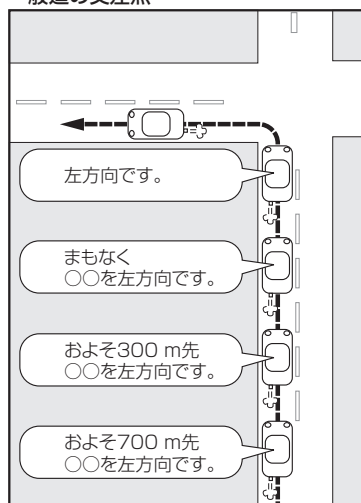

音声案内について

目的地までのルート案内時に、右左折する交差点などに近づくと自動的に音声で案内が流れます。
 (例)自動車モードの場合

一般道の交差点*1

* 1印…交差点名がある場合は、交差点名を音声案内します。

高速道路入口

一般道の連続した交差点*2

* 2印…交差点が連続している場合に案内します。

高速道路出口