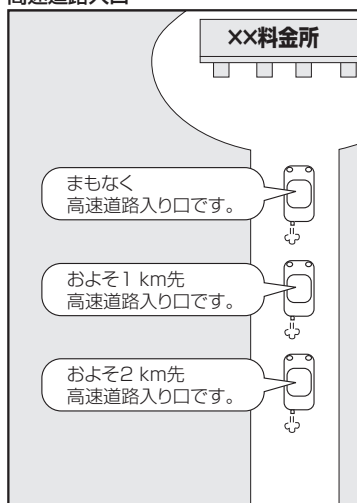

音声案内について

目的地までのルート案内時に、右左折する交差点などに近づくと自動的に音声で案内が流れます。
 (例)自動車モードの場合

一般道の交差点*1

* 1印…交差点名がある場合は、交差点名を音声案内します。

高速道路入口

一般道の連続した交差点*2

* 2印…交差点が連続している場合に案内します。

高速道路出口