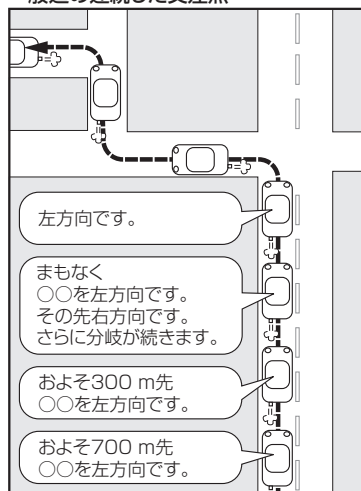

音声案内について

目的地までのルート案内時に、右左折する交差点などに近づくと自動的に音声で案内が流れます。
 (例)自動車モードの場合

一般道の交差点*1

* 1印…交差点名がある場合は、交差点名を音声案内します。

高速道路入口

一般道の連続した交差点*2

* 2印…交差点が連続している場合に案内します。

高速道路出口