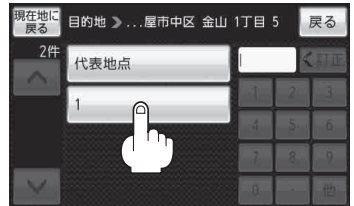

住所から目的地を探す

- ④ 右画面の **か** をタッチし、
か 金山 をタッチする。

- ⑤ **1丁目** をタッチする。

- ⑥ 右画面の **5** をタッチし、
5 をタッチする。

- ⑦ **1** をタッチする。

: 愛知県名古屋市中区金山1丁目5-1の周辺の
地図が表示されます。

目的地
を探す

(住所から目的地を探す)