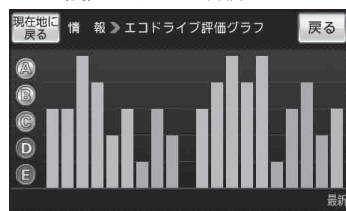

グラフ表示で見る

1 E-4手順**1**に従って操作し、**グラフ**をタッチする。

: グラフ画面が表示されます。
評価グラフは最大20件まで表示されます。

(例)エコドライブ情報画面

(例)エコドライブ評価グラフ

2 現在地の地図画面に戻るときは、**現在地に戻る**をタッチする。