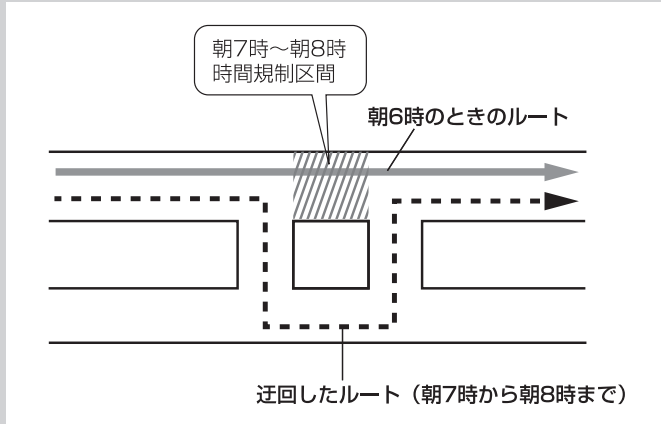

お知らせ

時間規制道路を考慮について

例) 下記斜線部分が朝7時から朝8時まで時間規制がある場合、規制を考慮したルート探索をします。

※ルート探索した時間が朝6時のときは、迂回しないルート探索をしますが、実際に運転されていて朝7時を過ぎると、自動的に再探索され迂回するルートに変わります。

各種設定
をする

〔ルート探索条件の設定をする〕