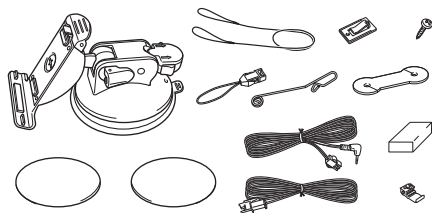

# 別売品のご案内

★印は“システムアップについて”(P.41)をご覧ください。

- GPS アンテナ★  
CA-PN20D

- AC アダプター  
CA-PAC22D

- 車載用吸盤スタンド  
CA-PTQ50D

- シガーライターコード (12V 車対応)  
CA-P12VD5D \*1

- シガーライターコード (24V 車対応)  
CA-P24VD5D \*1

- パーキングブレーキ接続ケーブル\*2  
(オートマチック車シフトレバー取付)  
CA-PMBX1D

\* 1印…付属されているパーキングブレーキ接続ケーブルと本製品に付属している 2.5 φミニジャックコードは形状・結線方法が異なりますので使用の際はご注意ください。

\* 2印…付属品と同等品です。

別売品は販売店でお買い求めいただけます。

パナソニックの家電製品直販サイト「パナセンス」でお買い求めいただけるものもあります。

- 詳しくは「パナセンス」のサイトをご覧ください。
- 携帯電話からもお買い求めいただけます。