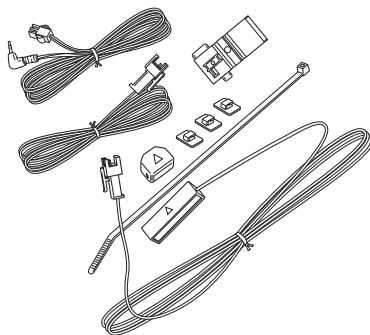

# 別売品のご案内

★印は“システムアップについて”(P.41)をご覧ください。

- GPS アンテナ★  
CA-PN20D

- AC アダプター  
CA-PAC22D

- 車載用吸盤スタンド  
CA-PTQ50D

- シガーライターコード (12V 車対応)  
CA-P12VD5D \*1

- シガーライターコード (24V 車対応)  
CA-P24VD5D \*1

- パーキングブレーキ接続ケーブル\*2  
(オートマチック車シフトレバー取付)  
CA-PMBX1D

\* 1印…付属されているパーキングブレーキ接続ケーブルと本製品に付属している 2.5 φミニジャックコードは形状・結線方法が異なりますので使用の際はご注意ください。

\* 2印…付属品と同等品です。

別売品は販売店でお買い求めいただけます。

パナソニックの家電製品直販サイト「パナセンス」でお買い求めいただけるものもあります。

- 詳しくは「パナセンス」のサイトをご覧ください。
- 携帯電話からもお買い求めいただけます。