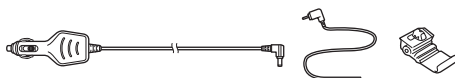

# 別売品のご案内

★印は“システムアップについて”(P.41)をご覧ください。

- GPS アンテナ★  
CA-PN20D

- AC アダプター  
CA-PAC22D

- 車載用吸盤スタンド  
CA-PTQ50D

- シガーライターコード (12V 車対応)  
CA-P12VD5D \*1

- シガーライターコード (24V 車対応)  
CA-P24VD5D \*1

- パーキングブレーキ接続ケーブル\*2  
(オートマチック車シフトレバー取付)  
CA-PMBX1D

\* 1印…付属されているパーキングブレーキ接続ケーブルと本製品に付属している 2.5 φミニジャックコードは形状・結線方法が異なりますので使用の際はご注意ください。

\* 2印…付属品と同等品です。

別売品は販売店でお買い求めいただけます。

パナソニックの家電製品直販サイト「パナセンス」でお買い求めいただけるものもあります。

- 詳しくは「パナセンス」のサイトをご覧ください。
- 携帯電話からもお買い求めいただけます。