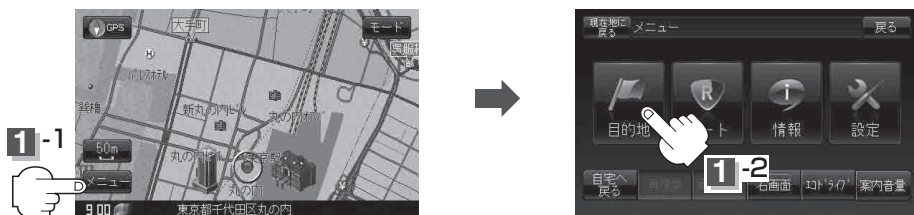

住所で地点を探す

住所を入力して地点を探することができます。本機には、約3,500万件のデータが収録されています。

1

メニュー ボタンをタッチし、**目的地** ボタンをタッチする。

：サブメニュー画面が表示されます。

2

住所 ボタンをタッチする。

：都道府県リスト画面が表示されます。

3

例 愛知県名古屋市中区金山1丁目5-1 を探す場合

① ■ **愛知県**が表示されている場合

1 **あ 愛知県** ボタンをタッチする。

■ **愛知県**が表示されていない場合

1 右画面の **あ** ボタンをタッチし、

あ 愛知県 ボタンをタッチする。

：愛知県の市区町村リストが表示されます。